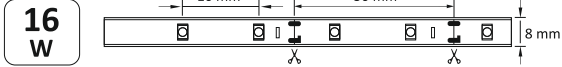

PASEK LED

index: 301888; 301222; 301901; 301239; 301895; 301260; 301918; 301277

12V DC	45 W	300 LED SMD	120° ✕	20000h
≥10000 ON OFF				+5 +25 °C
IP 20 301888, 301222 301901, 301239		IP 44 301895, 301260 301918, 301277		