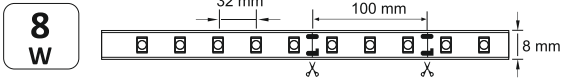

PASEK LED

index: 301888; 301222; 301901; 301239; 301895; 301260; 301918; 301277

12V DC	45 W	300 LED SMD	120° ✕	20000h
≥10000 ON OFF				+5 +25 °C
IP 20 301888, 301222 301901, 301239		IP 44 301895, 301260 301918, 301277		